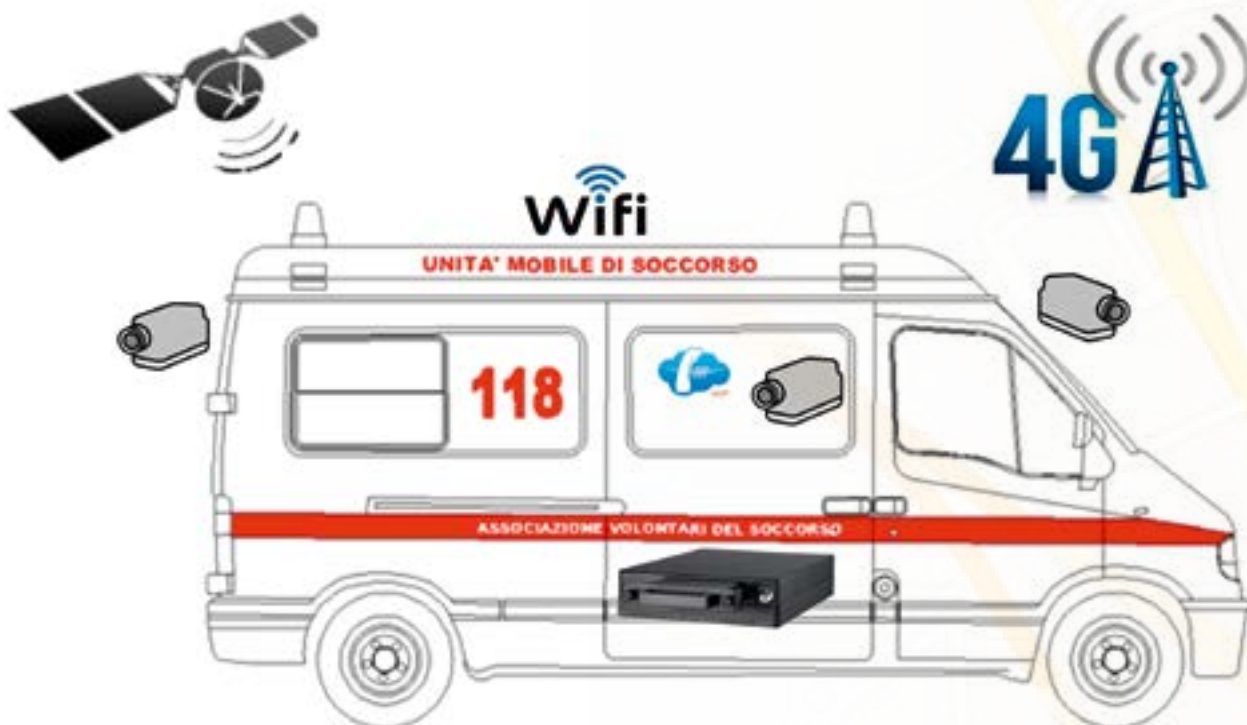

SINAPSI è dotato di **8 TELECAMERE** ad alta risoluzione e di uno switch PoE integrato riducendo al minimo i problemi di collegamento e di alimentazione. È robusto e compatto, progettato per l'uso veicolare ed è conforme ai più elevati standard di affidabilità.

Capacità di registrazione fino ad **8 TELECAMERE**
8 INGRESSI programmabili ed **8 USCITE**
Consumi contenuti, **30W** (registratore + telecamere)
Capacità di registrazione **1TB**